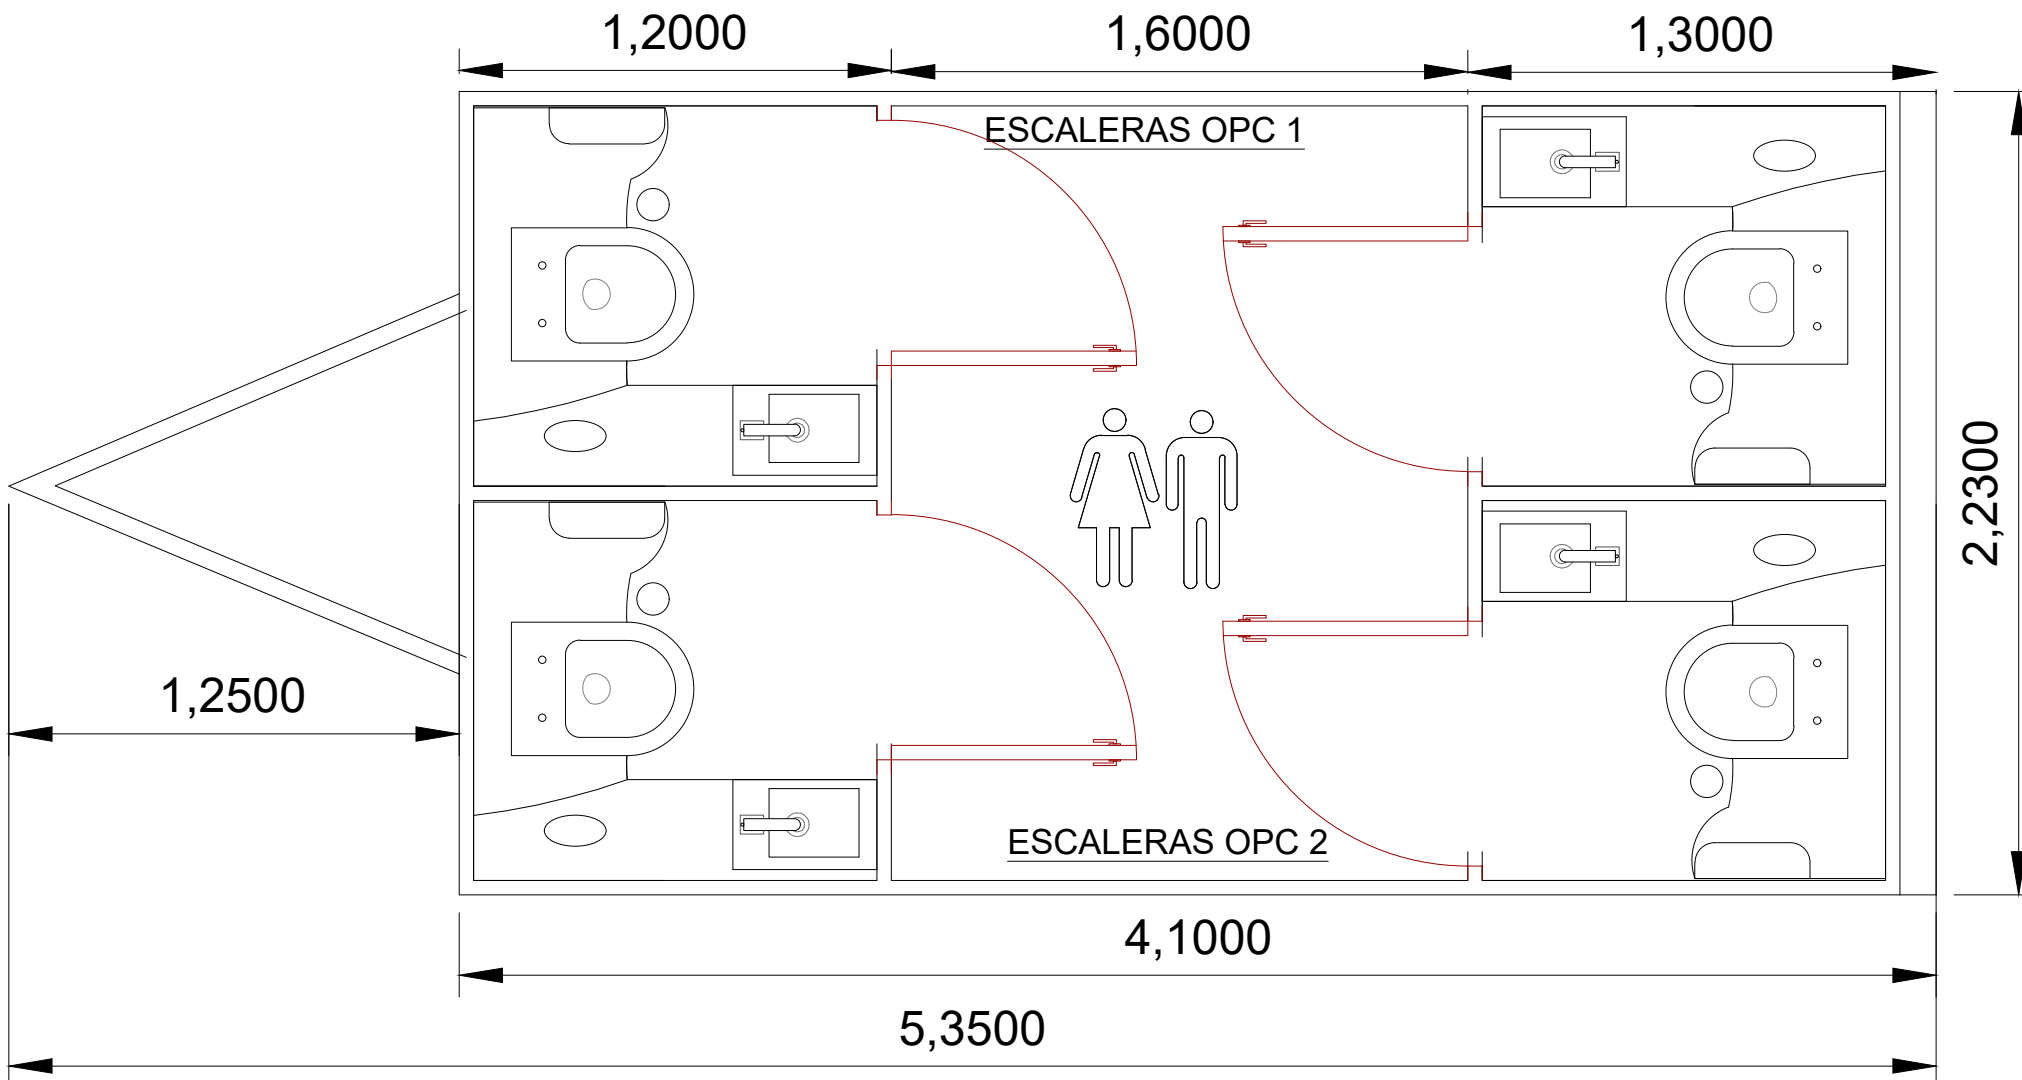

REMOLQUE TOLEDO

Brandes & Loo S.L.

Alquiler de sanitarios portátiles para eventos
Tel. 673 33 35 69 / 673 33 35 35
E-mail. info@lookandloo.com

www.lookandloo.es
www.lookandloo.fr
www.lookandloo.com
www.lookandloo.pt

CLIENTE:

Look & Loo

LOCALIZACIÓN:

L

ESCALA:

1 / 125

FECHA

F - 2020

HOJA:

1 de 1

REVISIÓN:

VERSIÓN - 0