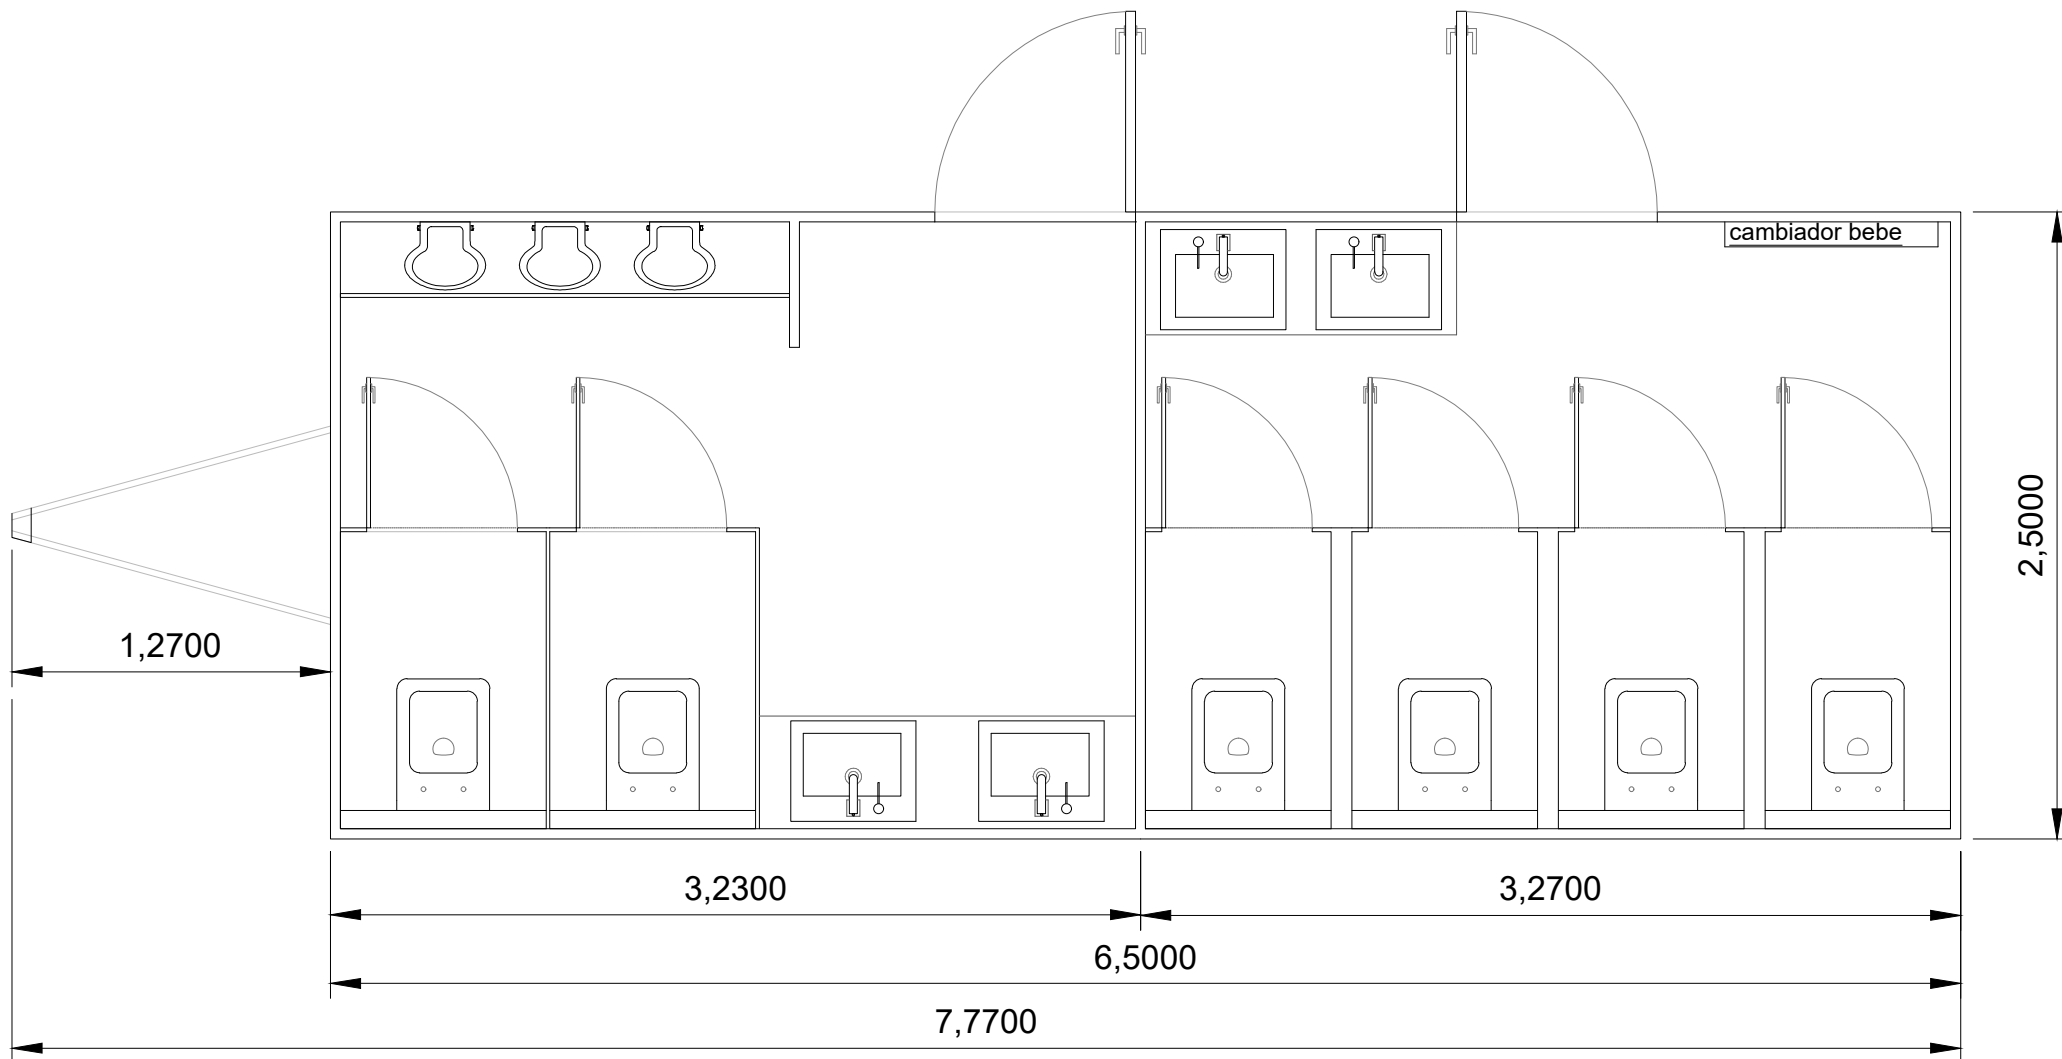

REMOLQUE BERLIN

Brandes & Loo S.L.

Alquiler de sanitarios portátiles para eventos
Tel. 673 33 35 69 / 673 33 35 35
E-mail: info@lookandloo.com

www.lookandloo.es www.lookandloo.fr
www.lookandloo.com www.lookandloo.pt

CLIENTE:

Look & Loo

LOCALIZACIÓN:

L

ESCALA:

1 / 125

FECHA

F - 2020

HOJA:

1 de 1

REVISIÓN:

VERSIÓN - 0